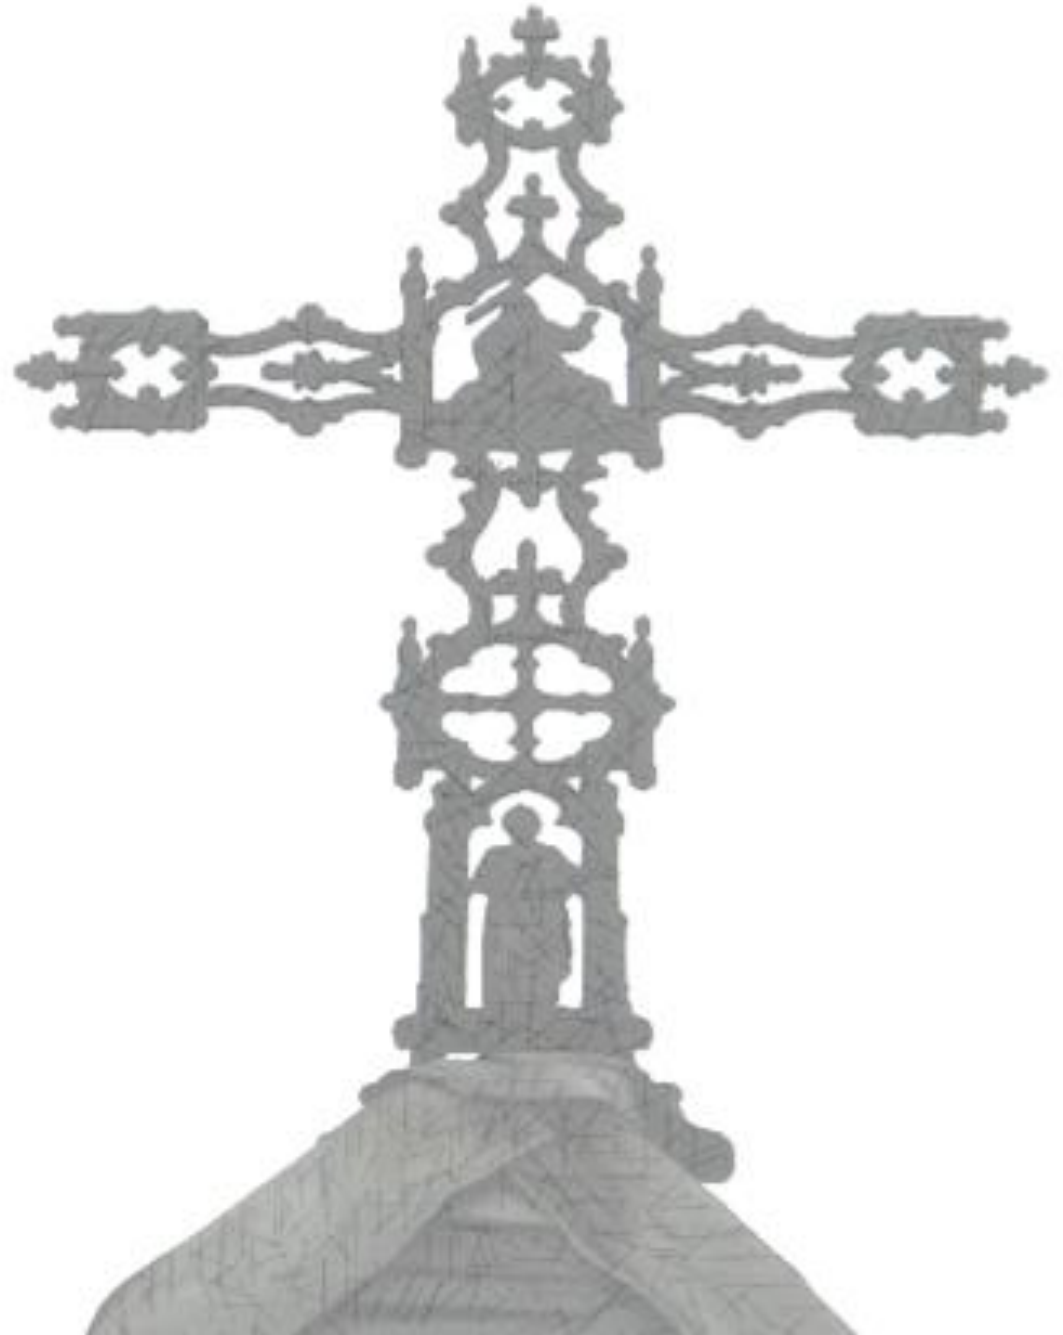

Songeons

**Calvaire de la
route de
Morvillers
qui a été
construite en
1873**

Calvaire de Riffin

**Croix en silex sous
l'horloge du clocher**

Croix du clocher

Calvaire du Chêne à Séronville

Croix de l'abside de l'église

Les deux statuette
du fût et au centre
de cette croix
peuvent représenter
Saint Martin
et Saint Lambert,
les 2 Saints
de l'église de
Songeons

Calvaire de l'église