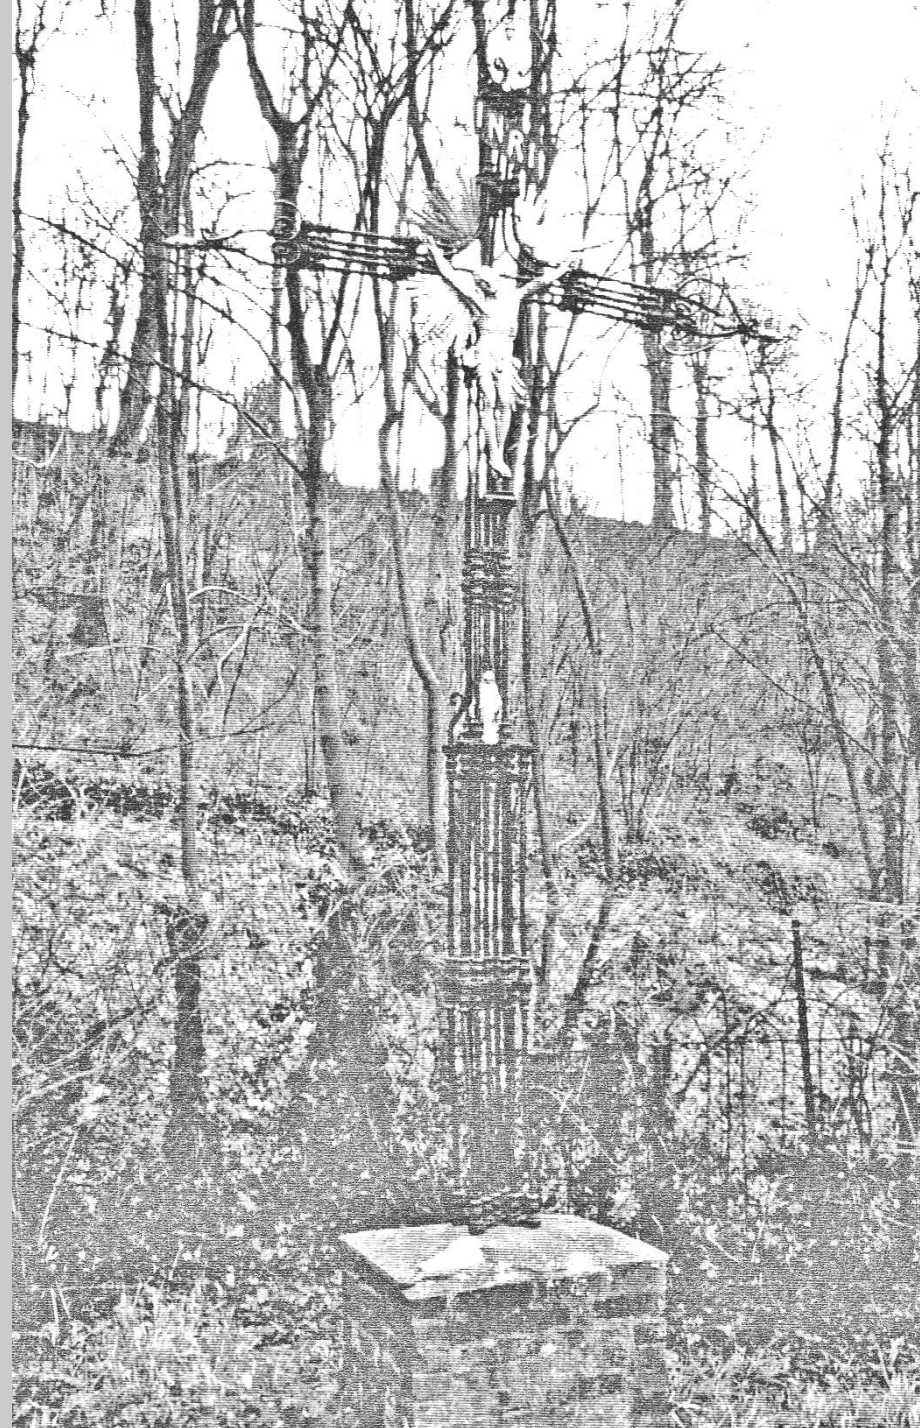

Songeons

**Calvaire de la
route de
Morvillers
qui a été
construite en
1873**

Calvaire de Riffin

**Croix en silex sous
l'horloge du clocher**

Croix du clocher

Calvaire du Chêne à Séronville

Croix de l'abside de l'église

Les deux statuette
du fût et au centre
de cette croix
peuvent représenter
Saint Martin
et Saint Lambert,
les 2 Saints
de l'église de
Songeons

Calvaire de l'église